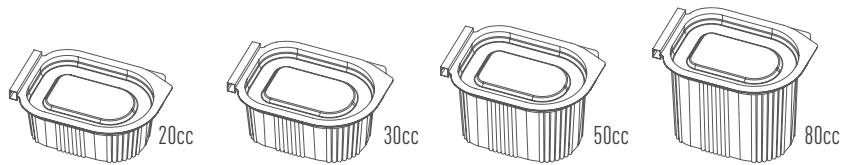

CODE	m³			
TP330-331	0.039	2.460.000 pcs / 1230 Box	4.000.000 pcs / 2000 Box	3.500.000 pcs / 1750 Box
TP332-333	0.033	1.450.000 pcs / 1450 Box	2.370.000 pcs / 2370 Box	2.060.000 pcs / 2060 Box