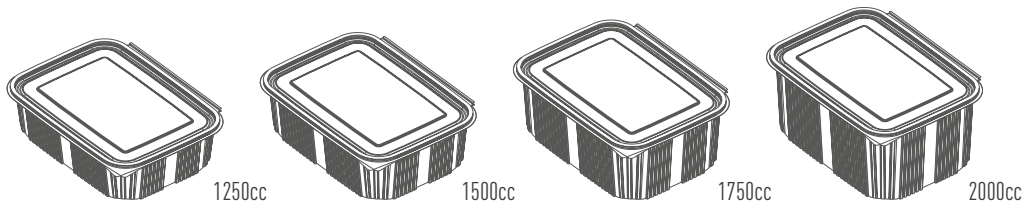

RECTANGULAR CONTAINERS

DİKDÖRTGEN KAPLAR

1250cc, 1500cc, 1750cc, 2000cc

Flat and
High Lids
Düz ve Yüksek
Kapaklar

PET Food Container with Hinged Lid / Sızdırmaz Kaplar

| CODE |  m ³ |  |  |  |
|-----------|--|---|--|---|
| Flat Lids | 0,150 | 128.000 pcs / 320 Box | 208.000 pcs / 520 Box | 184.000 pcs / 460 Box |
| High Lids | 0,156 | 124.000 pcs / 310 Box | 200.000 pcs / 500 Box | 176.000 pcs / 440 Box |