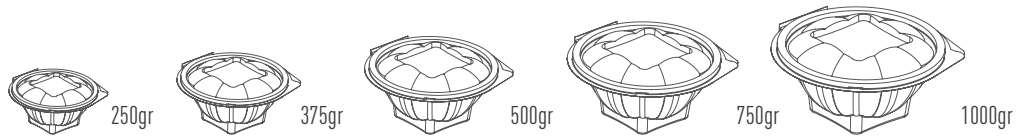

CODE	m³			
TP360	0.078	372.000 pcs / 620 Box	600.000 pcs / 1000 Box	522.000 pcs / 870 Box
TP361	0.125	234.000 pcs / 390 Box	378.000 pcs / 630 Box	330.000 pcs / 550 Box
TP362	0.143	204.000 pcs / 340 Box	330.000 pcs / 550 Box	288.000 pcs / 480 Box
TP363	0.124	156.000 pcs / 390 Box	252.000 pcs / 630 Box	220.000 pcs / 550 Box
TP364	0.153	128.000 pcs / 320 Box	204.000 pcs / 510 Box	180.000 pcs / 450 Box